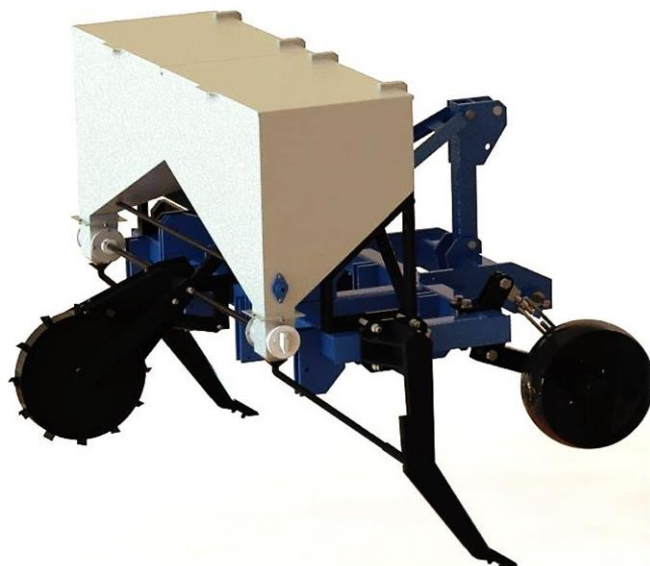

### АГРЕГАТ НАВЕСНОЙ ВИНОГРАДНИКОВЫЙ УНИВЕРСАЛЬНЫЙ АНВУ-01 ДЛЯ ВНЕСЕНИЯ УДОБРЕНИЙ

Предназначен для молодых и многолетних виноградников.

Стоимость агрегата базовой комплектации **360 000** руб.

*Окончательная стоимость зависит от требований заказчика.*

**Технические характеристики**

Наименование	Значение
Производительность, га/ч	4-6
Емкость бака, м <sup>3</sup>	0,58
Рабочая скорость, км/ч	5-7
Глубина заделки удобрений, см	40
Ширина обработки междурядий, м	2,5-3
Норма внесения удобрений, кг/га	100-500
Габаритные размеры ШхДхВ, мм	1500-2500 x2050x1770