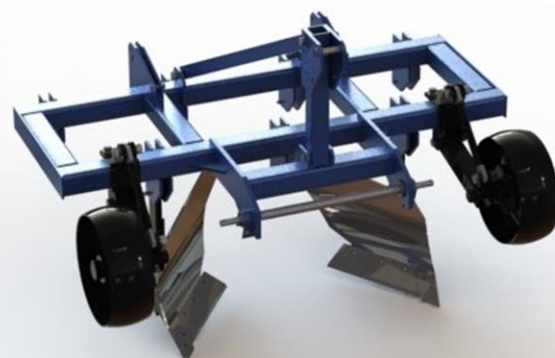

НПП «ДонСельМаш»

ПРЕДЛАГАЕТ СЕЛЬСКОХОЗЯЙСТВЕННОЕ ОБОРУДОВАНИЕ
СОБСТВЕННОЙ РАЗРАБОТКИ И ПРОИЗВОДСТВА

АГРЕГАТ НАВЕСНОЙ ВИНОГРАДНИКОВЫЙ УНИВЕРСАЛЬНЫЙ АНВУ-01 С УКРЫВЩИКОМ ДЛЯ БЕСШПАЛЕРНОГО ВИНОГРАДА

Предназначен для предзимней укрывки виноградной лозы.

Стоимость агрегата базовой комплектации **145 000 руб.**

Окончательная стоимость зависит от требований заказчика.

Базовая комплектация

Наименование	Кол-во, шт.
1. Рама универсальная	1
2. Корпус укрывной	2
3. Колесо опорное	2

Технические характеристики

Наименование	Значение
Глубина обработки, см	15 – 35
Масса, кг	514
Длина, мм	1300
Ширина, мм	2020
Высота, мм	1460

Отдел продаж: 8(8635) 22-77-34,

моб.: 8(928)-184-83-17

WWW.vinsad-klaster.ru