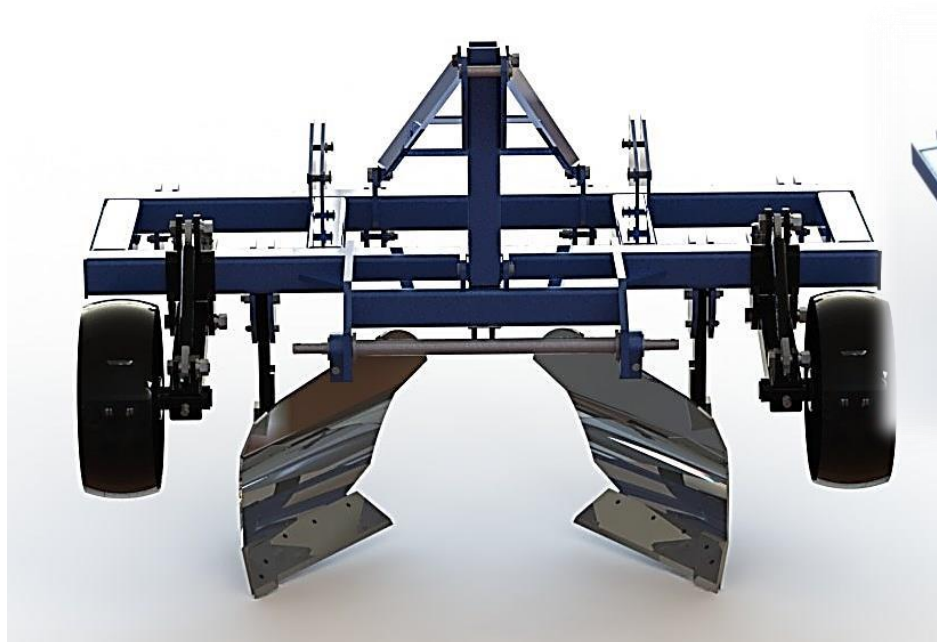

НПП «ДонСельМаш»

ПРЕДЛАГАЕТ СЕЛЬСКОХОЗЯЙСТВЕННОЕ ОБОРУДОВАНИЕ
СОБСТВЕННОЙ РАЗРАБОТКИ И ПРОИЗВОДСТВА

АГРЕГАТ НАВЕСНОЙ ВИНОГРАДНИКОВЫЙ УНИВЕРСАЛЬНЫЙ АНВУ-01 С УКРЫВЩИКОМ ДЛЯ БЕСШПАЛЕРНОГО ВИНОГРАДА

Предназначен для предзимней укрывки виноградной лозы.

Стоимость агрегата базовой комплектации **145 000 руб.**

Окончательная стоимость зависит от требований заказчика.

Базовая комплектация

Наименование	Кол-во, шт.
1. Рама универсальная	1
2. Корпус укрывной	2
3. Колесо опорное	2

Технические характеристики

Наименование	Значение
Глубина обработки, см	15 – 35
Масса, кг	514
Длина, мм	1300
Ширина, мм	2020
Высота, мм	1460

Отдел продаж: 8(8635) 22-77-34,

моб.: 8(928)-184-83-17

WWW.vinsad-klaster.ru